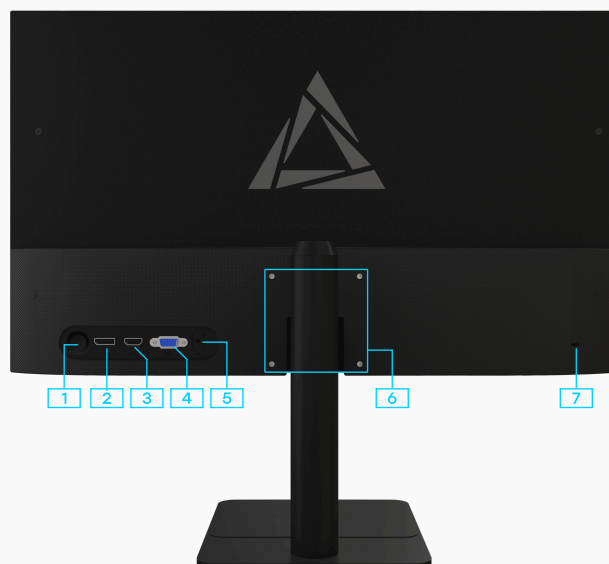

Монитор «Сова»

Модель OM238I FHD

Delta Computers «Сова» – это линейка российских профессиональных мониторов, разработанная для создания современного рабочего места специалистов разных областей

Монитор «Сова» OM238I с 23,8” дюймовым безрамочным FHD-дисплеем позволяет комфортно работать со стандартными приложениями благодаря высокому качеству изображения и широкому углу обзора

Особенности:

- ▲ Матовый 23,8” FullHD-дисплей с IPS-матрицей
- ▲ Экран занимает 89% площади передней панели
- ▲ Подходит для мультимониторных сценариев благодаря тонким рамкам
- ▲ Наличие встроенных динамиков
- ▲ Широкий набор графических интерфейсов HDMI/DP/VGA
- ▲ Снижение вредного синего излучения благодаря технологии Low Blue Light Eye
- ▲ Энергоэффективность A++
Возможность установки регулируемой по высоте подставки
- ▲ Готовые решения АРМ «Лось» и «Ястреб» на базе ПК «Ворон» и «Бобёр»
- ▲ Защищенность монитора подтверждена прохождением оборудования спецпроверки и специисследования

- | | |
|--|-------------------------------------|
| 1. Джойстик управления с интегрированной кнопкой питания | 4. VGA |
| 2. DisplayPort 1.2 | 5. Разъем питания |
| 3. HDMI 1.4 | 6. Крепление VESA 75 |
| | 7. Разъем под замок Kensington lock |

Монитор «Сова» OM270I

Диагональ 27"
Разрешение FHD или 2K

- △ Оптимальный монитор для работы как со стандартными, так и прикладными приложениями благодаря большому и качественному экрану и эргономичному дизайну
 - Матовый безрамочный 27" дисплей
 - Современная IPS-матрица
 - Подходит для мульти мониторных сценариев благодаря тонким рамкам
 - Широкий набор графических интерфейсов HDMI/DP/VGA*